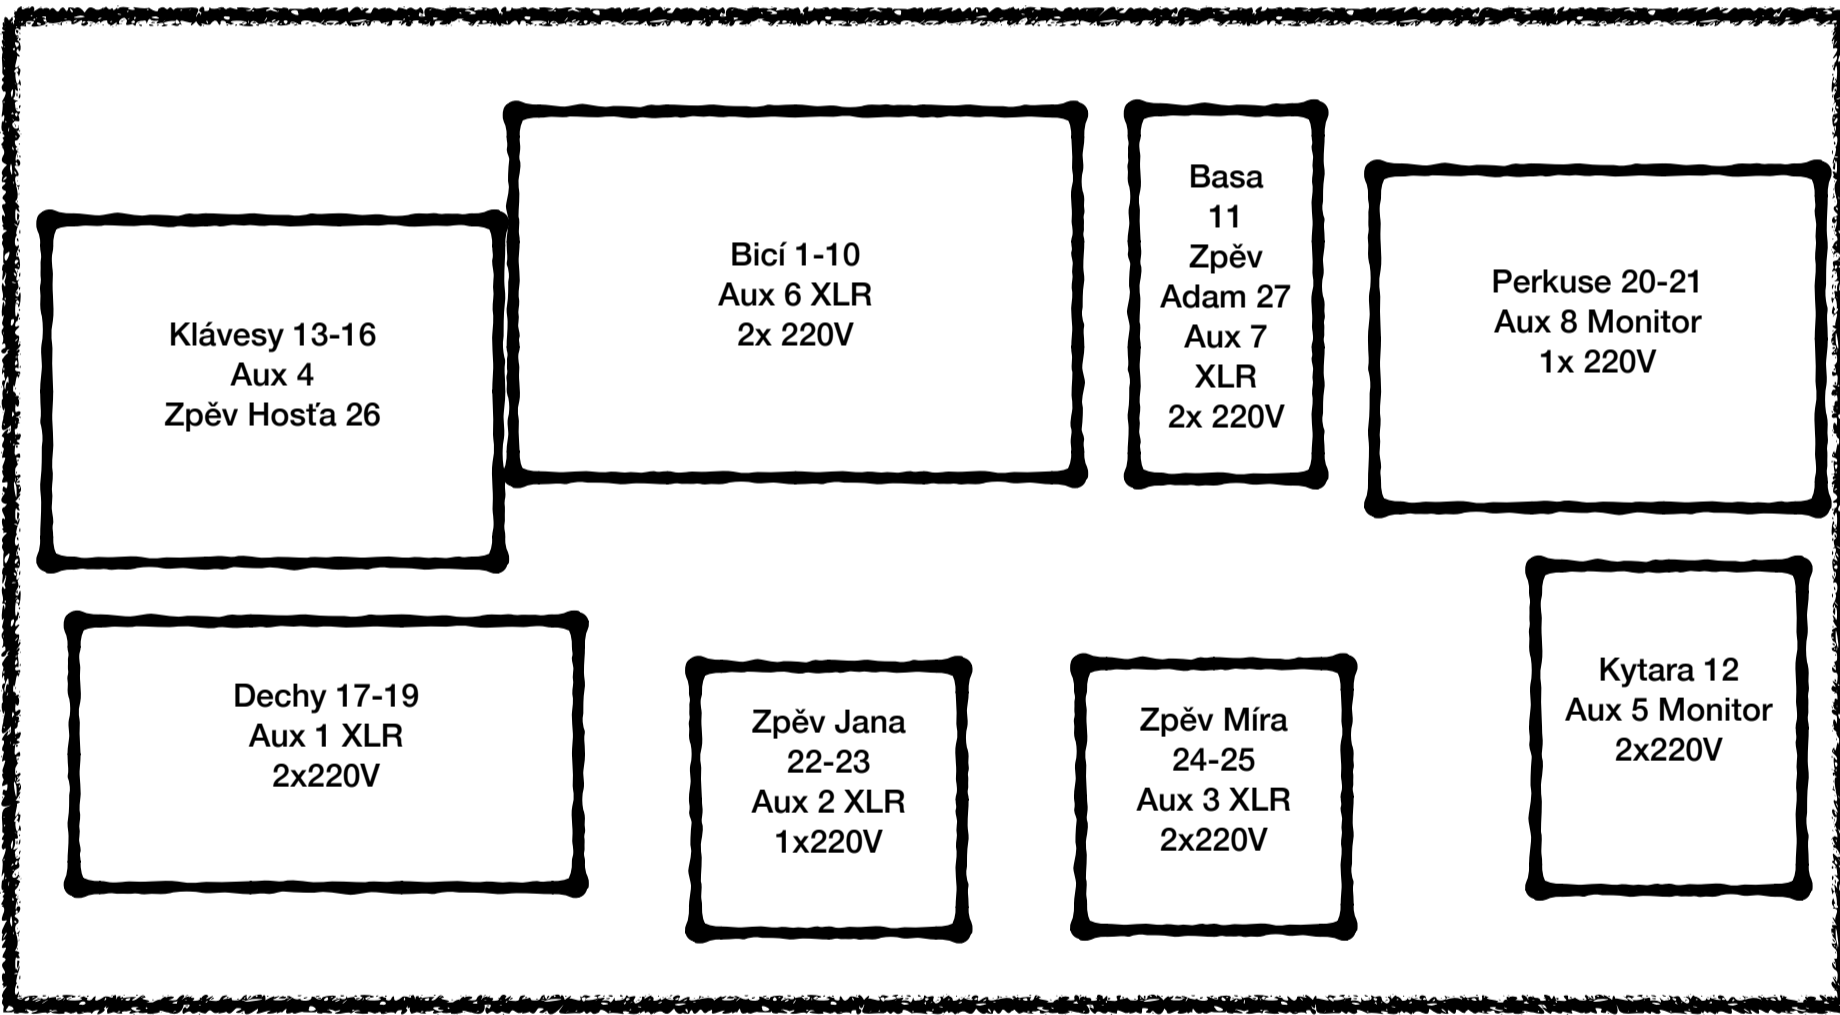

Sto Zvířat input list: 2024

	Vstup	Odposlech AUX	Specifikace vstupu			
Bicí	1-10	Aux 6 XLR	1-10 Mic			
Basa	11	Aux 7 XLR	XLR			
Kytara	12	Aux 5 monitor	1x Mic			
Klávesy	13-16	Aux 4 XLR	4x XLR			
Dechy	17-19	Aux 1 XLR	3x XLR			
Perkuse	20-21	Aux 8 monitor	2x Mic			
Zpěv Jana	22-23	Aux 2 XLR	1x Mic			
Zpěv Míra	24-25	Aux 3 XLR	1x Mic			
Zpěv Hošťa	26	Aux 4 XLR	1x Mic			
Zpěv Adam	27	Aux 7 XLR	1x Mic			
Hall 2x						
Delay 1x						